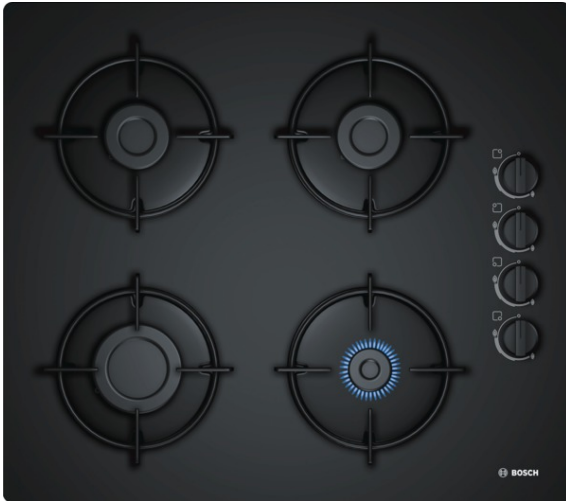

Serie | 2 Plaque de cuisson**POP6B6B10****Table de cuisson au gaz - verre
Noir - 60 cm****La table gaz à commande latérale : chaque foyer est commandé par une commande latérale**

- Surface verre noir pour un design élégant
- Supports individuels pour un nettoyage facile

Données techniques

| | |
|---|------------------------------|
| Appellation produit/famille : | Table à interrup. foyers gaz |
| Type de construction : | Encastrable |
| Type d'énergie : | Gaz |
| Combien de foyers peuvent-ils être utilisés simultanément : | 4 |
| Système de commandes : | Manette losangée |
| Niche d'encastrement (mm) : | 45 x 560-560 x 480-490 |
| Largeur de l'appareil : | 590 |
| Dimensions du produit (mm) : | 45 x 590 x 520 |
| Poids net (kg) : | 12,0 |
| Poids brut (kg) : | 13,0 |
| Témoin de chaleur résiduelle : | sans |
| Emplacement du bandeau de commande : | à droite |
| Matériau de base de la surface : | Verre dur |
| Couleur de la surface : | Noir |
| Couleur du cadre : | Noir |
| Certificats de conformité : | CE |
| Longueur du cordon électrique (cm) : | 100 |
| Code EAN : | 4242002834351 |
| Puissance maximum de raccordement électrique (W) : | 1 |
| Puissance maxi gaz en W : | 7400 |
| Intensité (A) : | 3 |
| Tension (V) : | 220-240 |
| Fréquence (Hz) : | 60; 50 |

4 242002 834351

Serie | 2 Plaque de cuisson

POP6B6B10

Table de cuisson au gaz - verre Noir - 60 cm

La table gaz à commande latérale : chaque foyer est commandé par une commande latérale

Puissance

- 4 brûleur(s)
- Avant gauche : Brûleur rapide 3 kW
- Arrière gauche : Brûleur normal 1.7 kW
- Arrière droit : Brûleur normal 1.7 kW
- Avant droit : Brûleur économique 1 kW

Serie | 2 Plaque de cuisson

POP6B6B10

Table de cuisson au gaz - verre Noir - 60 cm